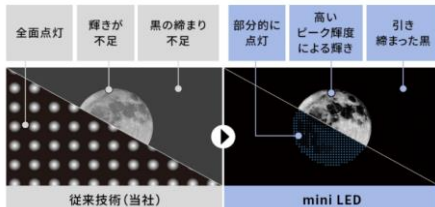

MR-JX47LTE

特別価格 198,000円 (税込)

外形寸法：高さ1,696×奥行69.9×幅65.0cm

今から楽しむ"大満足テレビ" AQUOS XLED

液晶と有機ELのいいとこどりのテレビです。

高密度に敷き詰めた「mini LED」をバックライトとして搭載。

バックライト点灯イメージ

43V型