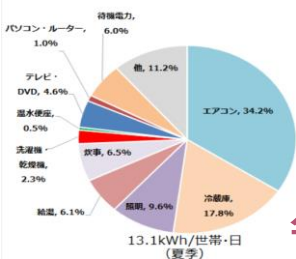

冷蔵庫買い替えるなら今です。

フレンチドア冷蔵庫

470L 年間消費電力量 **260 kWh/年**

- ・部屋別おまかせエコ
- ・切れちゃう新冷凍
- ・朝どれ野菜室

省エネ冷蔵庫
MR-JX47LTE

特別価格 188,000円 (税別)

外形寸法：高さ1,696×奥行69.9×幅65.0cm

人気の左右開き冷蔵庫

350L

年間消費電力量 **340 kWh/年**

節電25

新鮮冷凍

SHARP ガラスどっちもドア冷蔵庫
SJ-GH35G -W(ホワイト系) (オープン価格)

特別価格 149,000円 (税込)

外形寸法：高さ1,690×奥行66.5×幅60.0cm

家庭における家電製品の一日での電力消費割合

365日フル稼働の冷蔵庫は、ウェイト**17.8%**

長年お使いの冷蔵庫は電気代がかかっています。

例えば12年前の450L冷蔵庫と最新の冷蔵庫(SJ-MF46M)を比較すると

年間電気代 **約 3,940~5,490円**の差に！

しんきゅうさん、かんたん比較にて

酷暑の夏！快適エアコンを特別価格で

6畳用

冷暖房ドライエアコン

MSZ-S2223W

年間消費電力量 **717 kWh/年**

特別価格 69,800円 (税込)

5台限定

取り付け
工事費別

6畳用

冷暖房ドライエアコン

プラズマクラスター 7000

人気のプラズマクラスター搭載

SHARP
AC-22SFT

年間消費電力量 **717 kWh/年**

特別価格 69,800円 (税込)

5台限定

取り付け
工事費別

エアコン標準取付工事費 16,500円 配管パイプ(4m)6,600円 合計23,100円 (税込)

工事が混みあって来ています。
早めのご依頼をお願い致します。

セール期間
7/10~7/30

無線カーによる迅速サービス「ふれあいを大切に」

トイカイセシ

【東戸塚店】横浜市戸塚区金澤町14-1
☎821-8837 FAX 821-8810
Eメール twkk813@mb.infoweb.ne.jp