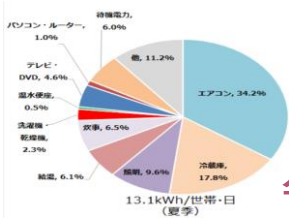

電気代負担軽減措置5月で終了に… (予定) (-3.5円×300kWh=1,050円)
 平均的なご家庭で4月と6月を比較すると約**1,050円の値上がり**に

無線カーによる迅速サービス “ふれあいを大切に”
トオカイセブン
 (荻が谷本店) 横浜市港南区荻が谷3-34-2 (セリギンタウン)
 ☎822-6831 FAX 822-6879
 (東戸塚店) 横浜市戸塚区高瀬町514-1
 ☎821-8837 FAX 821-8810
 Eメール tkwk8813@info.tokai7.jp

セール期間6月10日～6月30日

家庭における家電製品の一日での電力消費割合

出典：平成30年度電力需給対策広報調査事業の結果より

365日フル稼働の冷蔵庫は、ウェイト**17.8%**

長年お使いの冷蔵庫は電気代がかかっています。

例えば12年前の450L冷蔵庫と最新の冷蔵庫(SJ-MF46M)を比較すると

年間電気代 **約 3,940～5,490円の差に!**

しんきゅうさん、かんたん比較にて