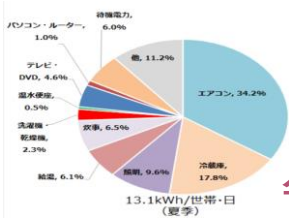

電気代負担軽減措置5月で終了に… (予定) (-3.5円×300kwh=1,050円)
 平均的なご家庭で4月と6月を比較すると約**1,050円の値上がり**に

無線カーによる迅速サービス “ふれあいを大切に”
トオカイ電器
 (荻が谷本店) 横浜市港南区荻が谷3-34-2 (セリギンタウン)
 ☎822-6831 FAX 822-6879
 (東戸塚店) 横浜市戸塚区高瀬町514-1
 ☎821-8837 FAX 821-8810
 Eメール tkwk8213@info.towai.co.jp

セール期間5月13日～5月31日

家庭における家電製品の一日での電力消費割合

出典：平成30年度電力需給対策広報調査事業の結果より

365日フル稼働の冷蔵庫は、ウェイト**17.8%**

長年お使いの冷蔵庫は電気代がかかっています。

例えば12年前の450L冷蔵庫と最新の冷蔵庫(SJ-MF46M)を比較すると

年間電気代 **約 3,940～5,490円の差に!**

しんきゅうさん、かんたん比較にて