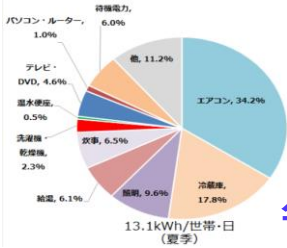

電気代負担軽減措置5月で終了に… (予定) (-3.5円×300kwh=1,050円)
 平均的なご家庭で4月と6月を比較すると約**1,050円の値上がり**に

無線カーによる迅速サービス “ふれあいを大切に”
トオカイ電器
 (岸が谷本店) 徳島市津島区岸が谷3-34-2 (セリケンタウン)
 ☎822-6831 FAX822-6879
 (東戸塚店) 徳島市戸塚区徳島町1-4-1
 ☎821-8837 FAX821-8810
 Eメール fwkk8813@m.infoweb.ne.jp

セール期間：4月5日～30日

家庭における家電製品の一日の電力消費割合

出典：平成30年度電力需給対策広報調査事業の結果より

365日フル稼働の冷蔵庫は、ウェイト**17.8%**
 長年お使いの冷蔵庫は電気代がかかっています。
 例えば12年前の450L冷蔵庫と最新の冷蔵庫(SJ-MF46M)を比較すると
年間電気代 約 3,940～5,490円の差に!
 しんきゅうさん、かんたん比較にて

冷蔵庫買い替えるなら今です。