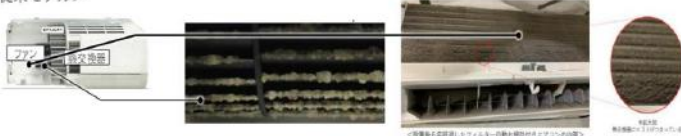

セール期間：1月11日（木）～30日（火）

きれいに長く使いたいから私はこれに決めました。

エアコン内部の汚れ、原因は「ほこりと湿気」!

<従来モデル> ※実際に使用したAirestのご紹介

お部屋の温度を快適にする。汚れた空気をキレイにする。
そのどちらも本格的にこなすことが出来る。それが「Airest」です。

エアコン内部の汚れの違いを
比べてみてください。

台数限りのご奉仕
お早めに!

エアコン標準取付工事費 (木造モルタル平屋・地面据付)
標準取付工事費・・・12,000円 (税込)
配管パイプ(4mまで)・・・13,300円 (税込) 合計25,300円
・4.0kWまで (冷暖房能力) パイプ形状2分・3分を目安としています。
電気工事等必要な場合は別途申し受けます。