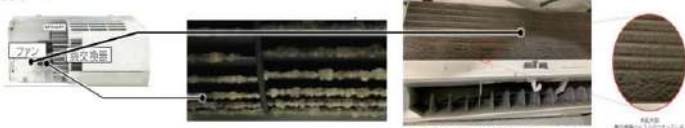

きれいに長く使いたいから私はこれに決めました。

エアコン内部の汚れ、原因は「ほこりと湿気」!

<従来モデル> ※実際に使用したAirestのご紹介

カビが生えやすい箇所が全てキレイ

お部屋の温度を快適にする。汚れた空気をキレイにする。
そのどちらも本格的にこなすことが出来る。それが「Airest」です。

エアコン内部の汚れの違いを
比べてみてください。

台数限りのご奉仕
お早めに!

エアコン標準取付工事費 (木造/マルチ平屋・地面据付)

標準取付工事費・・・12,000円 (税込)
配管パイプ(4mまで)・・・13,300円 (税込) 合計25,300円
・4.0kWまで (冷暖房能力) パイプ形状2分・3分を目安としています。
電気工事等必要な場合は別途申し受けます。

上下両開きロングパネル気流制御

内部のカビを抑える新構造

エコ自動運転

無線LAN内蔵

SHARP AY-N28P
期間消費電力量 913 kWh 年間電気代*2 約 28,303 円
おもに10畳 **特別価格 138,000 円** (税込)
低暖房能力 (外気温2℃時) 3.8kW 单相100V-15A 取付工事費別