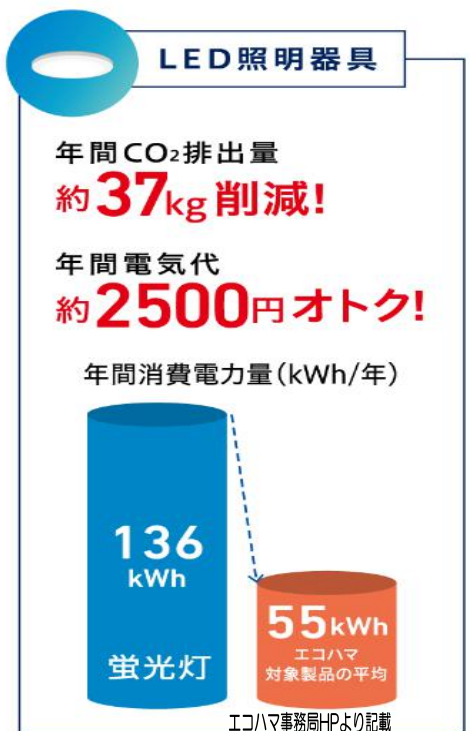

低暖房能力 (外気温2℃時) 5.4kW ★ エコハマ : 30,000円

SHARP AC-40RFX2

期間消費電力量	1,081 kWh	年間電気代 <sup>*2</sup>	約 33,511 円 (税込)
---------	-----------	---------------------	-----------------

おもに14畳 **特別価格 285,000 円 (税込)**

低暖房能力 (外気温2℃時) 8.4kW ★ エコハマ : 30,000円

## 10年前の製品と比べるとこんなに脱炭素!

● 出典：スマートライフおすすめBOOK2022年度(2011年製品の年間消費電力量部分)  
● 冷蔵庫の2011年製品については定格内容積40L～45Lの製品の数値の中間値  
● LED照明器具の2011年製品については蛍光灯シーリングライトの数値

● 今回の対象製品 (令和5年4月時点) の平均値との比較  
● 年間電気代は、年間消費電力量に電力料金目安単価31円/kWh (税込) を乗じて算出  
● 電力のCO<sub>2</sub>排出係数は0.45kg-CO<sub>2</sub>/kWhで算出

# 奥行薄型・大容量冷蔵庫に買い替えて節電につなげましょう!