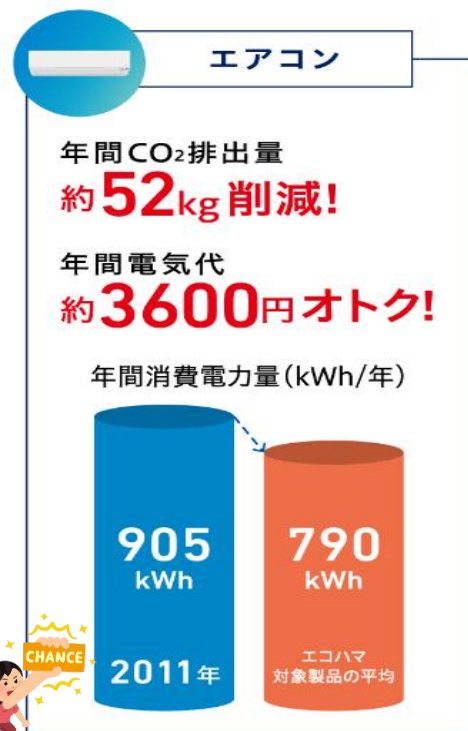

低暖房能力 (外気温2℃時) 5.4kW ★ エコハマ : 30,000円

SHARP AC-40RFX2

期間消費電力量	1,081 kWh	年間電気代 <sup>*2</sup>	約 33,511 円 (税込)
---------	-----------	---------------------	-----------------

おもに14畳 **特別価格 285,000 円 (税込)**

低暖房能力 (外気温2℃時) 8.4kW ★ エコハマ : 30,000円

## 10年前の製品と比べるとこんなに脱炭素!

● 出典：スマートライフおすすめBOOK2022年度(2011年製品の年間消費電力量部分)  
● 冷蔵庫の2011年製品については定格内容積40L～45Lの製品の数値の中間値  
● LED照明器具の2011年製品については蛍光灯シーリングライトの数値

● 今回の対象製品 (令和5年4月時点) の平均値との比較  
● 年間電気代は、年間消費電力量に電力料金目安単価31円/kWh (税込) を乗じて算出  
● 電力のCO<sub>2</sub>排出係数は0.45kg-CO<sub>2</sub>/kWhで算出