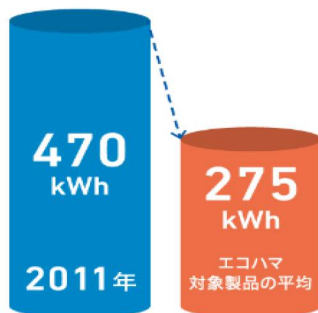

SHARP
AC-28RFX

期間消費電力量 757 kWh 年間電気代*2 約 23,467 円

おもに10畳

特別価格 **251,000 円** (税込)

低暖房能力 (外気温2℃時) 5.4kW ★ エコハマ : 30,000円

SHARP
AC-40RFX2

期間消費電力量 1,081 kWh 年間電気代*2 約 33,511 円

おもに14畳

特別価格 **285,000 円** (税込)

低暖房能力 (外気温2℃時) 8.4kW ★ エコハマ : 30,000円

10年前の製品と比べるとこんなに脱炭素!

エアコン

年間CO₂排出量
約**52kg**削減!

年間電気代
約**3600円**オトク!

年間消費電力量(kWh/年)

冷蔵庫

年間CO₂排出量
約**88kg**削減!

年間電気代
約**6000円**オトク!

年間消費電力量(kWh/年)

LED照明器具

年間CO₂排出量
約**37kg**削減!

年間電気代
約**2500円**オトク!

年間消費電力量(kWh/年)

エコハマ事務局HPより記載