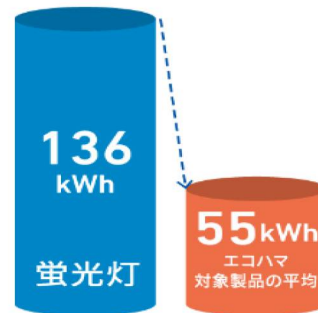

年間CO₂排出量
約**88kg**削減!

年間電気代
約**6000円**オトク!

年間消費電力量(kWh/年)

LED照明器具

年間CO₂排出量
約**37kg**削減!

年間電気代
約**2500円**オトク!

年間消費電力量(kWh/年)

エコハマ事務局HPより記載

●出典：スマートライフおすすめBOOK2022年度(2011年製品の年間消費電力量部分)

●冷蔵庫の2011年製品については定格内容積401L~450Lの製品の数値の中間値

●LED照明器具の2011年製品については蛍光灯シーリングライトの数値

●今回の対象製品(令和5年4月時点)の平均値との比較

●年間電気代は、年間消費電力量に電力料金目安単価31円/kwh(税込)を乗じて算出

●電力のCO₂排出係数は0.45kg-CO₂/kwhで算出