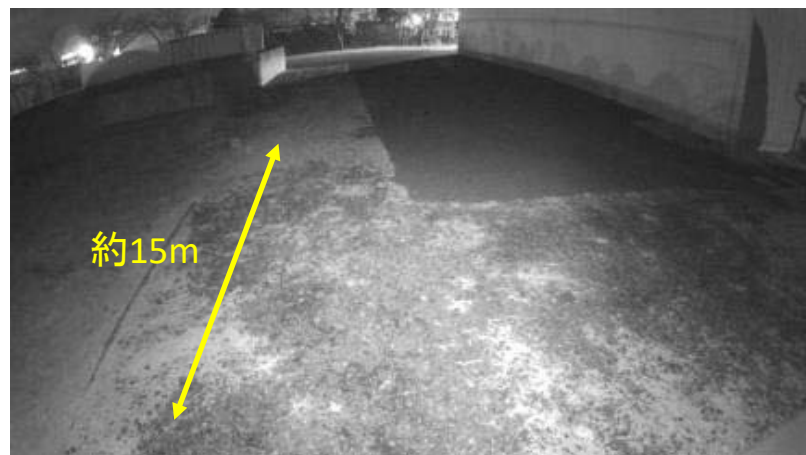

【ベーシックカメラ】 デモ映像

○逆光補正(WDR:ワイドダイナミックレンジ)

○赤外線カメラ(IR機能) ※赤外線カメラのみ

IRライト:ON